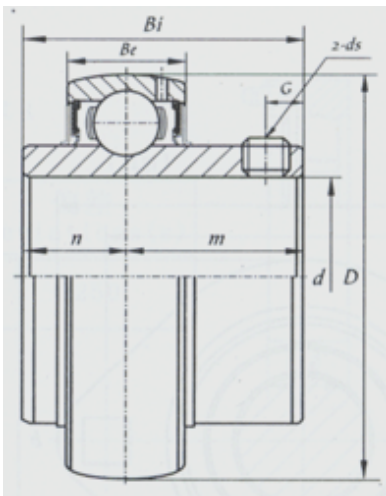

Insert Bearing

UC200 Series-UC208-25

Bearing No.	<b>UC208-25</b>
d	
(mm)	39.688
(in.)	1.5625
Dimensions [mm]	
D	80
Bi	49.2
Be	21
n	19
m	30.2
G	<b>8</b>
ds	5/16-24UNF

HEBEI HUANSHENG BEARING CO., LTD-Tel:+86-0319-8541203-Email:hbhs@hbhsbearing.com-  
www.hbhsbearing.com