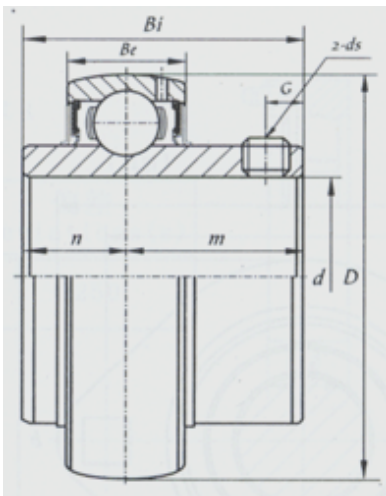

Insert Bearing

UC200 Series-**UC207**

Bearing No.	UC207
d	
(mm)	35
(in.)	
Dimensions [mm]	
D	72
Bi	42.9
Be	20
n	17.5
m	25.4
G	6.5
ds	M8x1.0

HEBEI HUANSHENG BEARING CO., LTD-Tel:+86-0319-8541203-Email:hbhs@hbhsbearing.com-
www.hbhsbearing.com