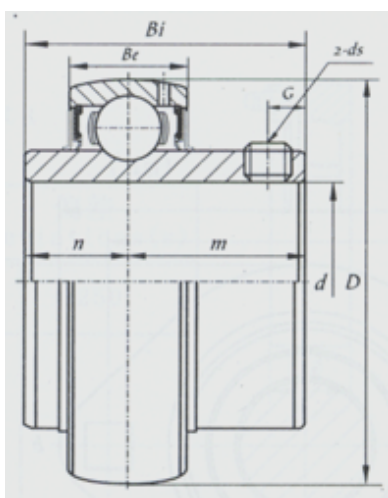

Insert Bearing

UC200 Series-**UC207-23**

Bearing No.	UC207-23
d	
(mm)	36.513
(in.)	1.4375
Dimensions [mm]	
D	72
Bi	42.9
Be	20
n	17.5
m	25.4
G	6.5
ds	5/16-24UNF

HEBEI HUANSHENG BEARING CO., LTD-Tel:+86-0319-8541203-Email:hbhs@hbhsbearing.com-
www.hbhsbearing.com