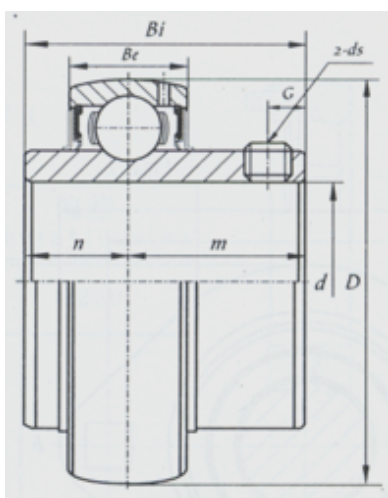

Insert Bearing

UC200 Series-**UC207-21**

Bearing No.	<b>UC207-21</b>
d	
(mm)	33.338
(in.)	1.3125
Dimensions [mm]	
D	72
Bi	42.9
Be	<b>20</b>
n	17.5
m	25.4
G	6.5
ds	5/16-24UNF

HEBEI HUANSHENG BEARING CO., LTD-Tel:+86-0319-8541203-Email:hbhs@hbhsbearing.com-  
www.hbhsbearing.com