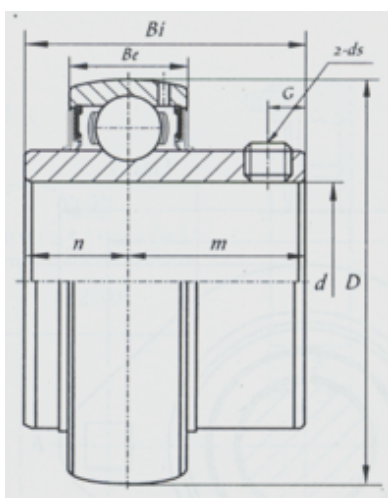

Insert Bearing

UC200 Series-UC206-20

Bearing No.	UC206-20
d	
(mm)	31.75
(in.)	1.25
Dimensions [mm]	
D	62
Bi	38.1
Be	19
n	15.9
m	22.2
G	5.5
ds	1/4-28UNF

HEBEI HUANSHENG BEARING CO., LTD-Tel:+86-0319-8541203-Email:hbhs@hbhsbearing.com-
www.hbhsbearing.com