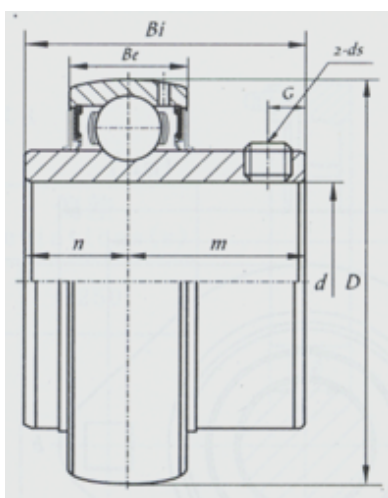

Insert Bearing

UC200 Series-**UC206-19**

Bearing No.	UC206-19
d	
(mm)	30.163
(in.)	1.1875
Dimensions [mm]	
D	62
Bi	38.1
Be	19
n	15.9
m	22.2
G	5.5
ds	1/4-28UNF

HEBEI HUANSHENG BEARING CO., LTD-Tel:+86-0319-8541203-Email:hbhs@hbhsbearing.com-
www.hbhsbearing.com