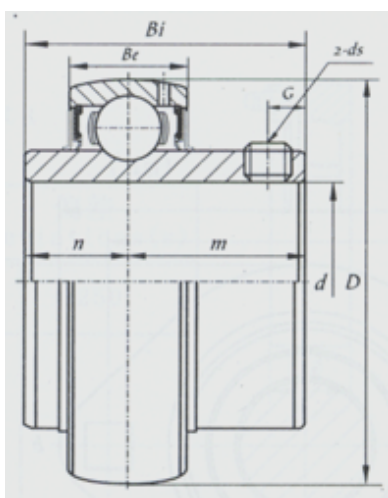

Insert Bearing

UC200 Series-UC204-12

Bearing No.	UC204-12
d	
(mm)	19.05
(in.)	0.75
Dimensions [mm]	
D	47
Bi	31
Be	17
n	12.7
m	18.3
G	5
ds	1/4-28UNF

HEBEI HUANSHENG BEARING CO., LTD-Tel:+86-0319-8541203-Email:hbhs@hbhsbearing.com-
www.hbhsbearing.com