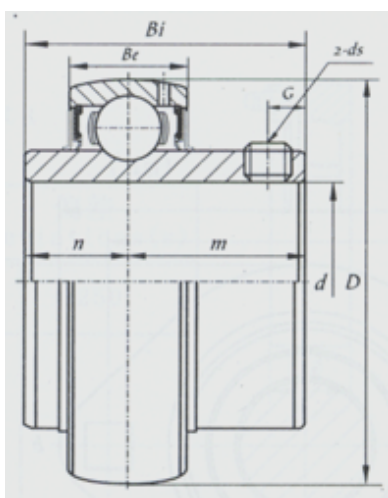

Insert Bearing

UC200 Series-UC203

Bearing No.	<b>UC203</b>
d	
(mm)	17
(in.)	
Dimensions [mm]	
D	47
Bi	31
Be	17
n	12.7
m	18.3
G	5
ds	M6x1.0

HEBEI HUANSHENG BEARING CO., LTD-Tel:+86-0319-8541203-Email:hbhs@hbhsbearing.com-  
www.hbhsbearing.com