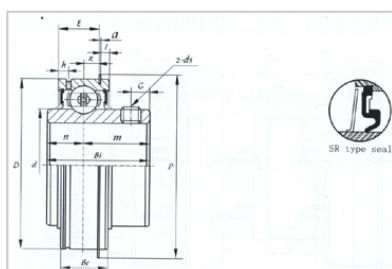

Insert Bearing

SER Series-**SER212-39**

Bearing No.	<b>SER212-39</b>
d	
(mm)	61.913
(in.)	2.4375
Dimensions [mm]	
D	110
Bi	65.1
Be	31.8
n	25.4
j	3.18
a	2.41
h	7.5
P	116.6
G	10
ds	3/8-24UNF

HEBEI HUANSHENG BEARING CO., LTD-Tel:+86-0319-8541203-Email:hbhs@hbhsbearing.com-  
www.hbhsbearing.com