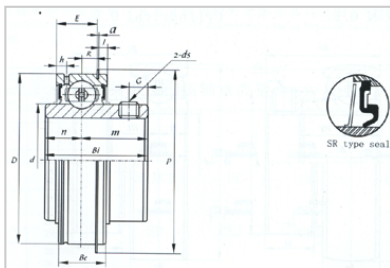

Insert Bearing

SER Series-SER210-31

Bearing No.	SER210-31
d	
(mm)	49.213
(in.)	1 15/16
Dimensions [mm]	
D	90
Bi	51.6
Be	28.6
n	19
j	3.18
a	2.41
h	7.5
P	96.5
G	9.5
ds	3/8-24UNF

HEBEI HUANSHENG BEARING CO., LTD-Tel:+86-0319-8541203-Email:hbhs@hbhsbearing.com-
www.hbhsbearing.com