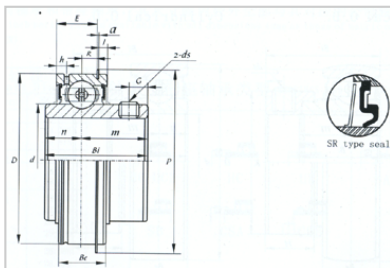

Insert Bearing

SER Series-**SER210-31**

Bearing No.	SER210-31
d	
(mm)	49.213
(in.)	1 15/16
Dimensions [mm]	
D	90
Bi	51.6
Be	28.6
n	19
j	3.18
a	2.41
h	7.5
P	96.5
G	9.5
ds	3/8-24UNF

HEBEI HUANSHENG BEARING CO., LTD-Tel:+86-0319-8541203-Email:hbhs@hbhsbearing.com-
www.hbhsbearing.com