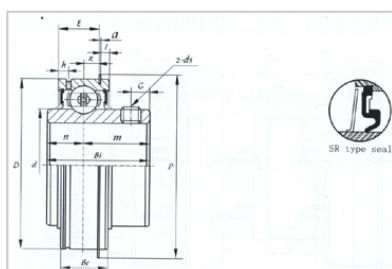

Insert Bearing

SER Series-SER209

Bearing No.	<b>SER209</b>
d	
(mm)	45
(in.)	
Dimensions [mm]	
D	85
Bi	49.2
Be	27.8
n	19
j	3.18
a	1.65
h	6.4
P	91.6
G	8
ds	M8x1.0

HEBEI HUANSHENG BEARING CO., LTD-Tel:+86-0319-8541203-Email:hbhs@hbhsbearing.com-  
www.hbhsbearing.com