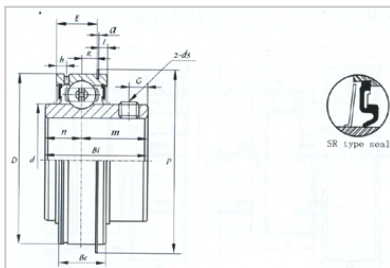

Insert Bearing

SER Series-SER209-27

Bearing No.	<b>SER209-27</b>
d	
(mm)	42.863
(in.)	1 11/16
Dimensions [mm]	
D	85
Bi	49.2
Be	27.8
n	19
j	3.18
a	1.65
h	6.4
P	91.6
G	8
ds	5/16-24UNF

HEBEI HUANSHENG BEARING CO., LTD-Tel:+86-0319-8541203-Email:hbhs@hbhsbearing.com-  
www.hbhsbearing.com