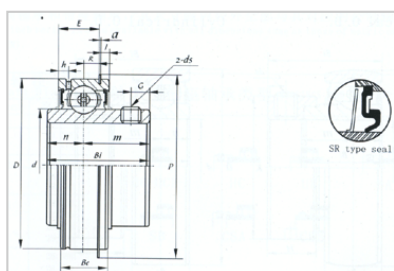

Insert Bearing

SER Series-SER209-26

Bearing No.	SER209-26
d	
(mm)	41.275
(in.)	1 5/8
Dimensions [mm]	
D	85
Bi	49.2
Be	27.8
n	19
j	3.18
a	1.65
h	6.4
P	91.6
G	8
ds	5/16-24UNF

HEBEI HUANSHENG BEARING CO., LTD-Tel:+86-0319-8541203-Email:hbhs@hbhsbearing.com-
www.hbhsbearing.com