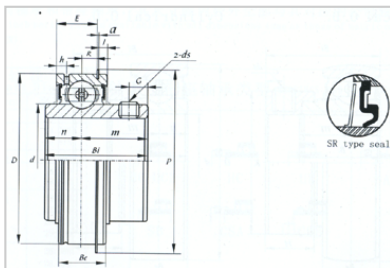

Insert Bearing

SER Series-SER208-25

Bearing No.	SER208-25
d	
(mm)	39.688
(in.)	1 9/16
Dimensions [mm]	
D	80
Bi	49.2
Be	27.8
n	19
j	3.18
a	1.65
h	6.4
P	86.6
G	8
ds	5/16-24UNF

HEBEI HUANSHENG BEARING CO., LTD-Tel:+86-0319-8541203-Email:hbhs@hbhsbearing.com-
www.hbhsbearing.com