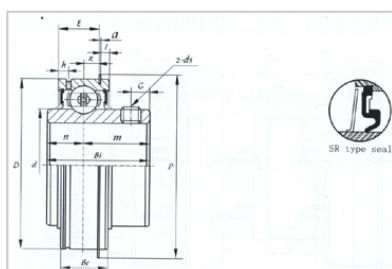

Insert Bearing

SER Series-SER207

Bearing No.	SER207
d	
(mm)	35
(in.)	
Dimensions [mm]	
D	72
Bi	42.9
Be	23.8
n	17.5
j	3.18
a	1.65
h	5.6
P	78.6
G	6.5
ds	M8x1.0

HEBEI HUANSHENG BEARING CO., LTD-Tel:+86-0319-8541203-Email:hbhs@hbhsbearing.com-
www.hbhsbearing.com