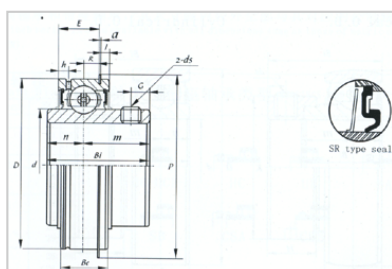

Insert Bearing

SER Series-SER207-23

Bearing No.	<b>SER207-23</b>
d	
(mm)	36.513
(in.)	1 7/16
Dimensions [mm]	
D	72
Bi	42.9
Be	23.8
n	17.5
j	3.18
a	1.65
h	5.6
P	78.6
G	6.5
ds	5/16-24UNF

HEBEI HUANSHENG BEARING CO., LTD-Tel:+86-0319-8541203-Email:hbhs@hbhsbearing.com-  
www.hbhsbearing.com