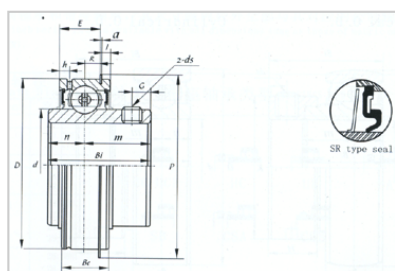

Insert Bearing

SER Series-SER207-21

Bearing No.	<b>SER207-21</b>
d	
(mm)	33.338
(in.)	1 5/16
Dimensions [mm]	
D	72
Bi	42.9
Be	23.8
n	17.5
j	3.18
a	1.65
h	5.6
P	78.6
G	6.5
ds	5/16-24UNF

HEBEI HUANSHENG BEARING CO., LTD-Tel:+86-0319-8541203-Email:hbhs@hbhsbearing.com-  
www.hbhsbearing.com