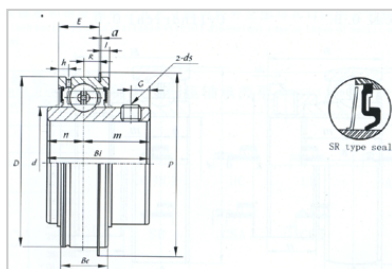

Insert Bearing

SER Series-SER207-20

Bearing No.	<b>SER207-20</b>
d	
(mm)	31.75
(in.)	1 1/4
Dimensions [mm]	
D	72
Bi	42.9
Be	23.8
n	17.5
j	3.18
a	1.65
h	5.6
P	78.6
G	6.5
ds	5/16-24UNF

HEBEI HUANSHENG BEARING CO., LTD-Tel:+86-0319-8541203-Email:hbhs@hbhsbearing.com-  
www.hbhsbearing.com