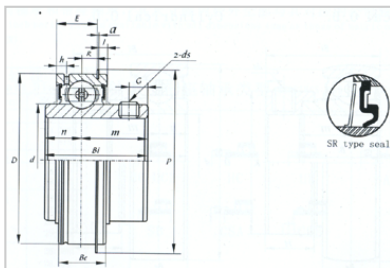

Insert Bearing

SER Series-SER206

Bearing No.	SER206
d	
(mm)	30
(in.)	
Dimensions [mm]	
D	62
Bi	38.1
Be	22.2
n	15.9
j	3.18
a	1.65
h	5.6
P	67.7
G	5.5
ds	M8x1.0

HEBEI HUANSHENG BEARING CO., LTD-Tel:+86-0319-8541203-Email:hbhs@hbhsbearing.com-
www.hbhsbearing.com