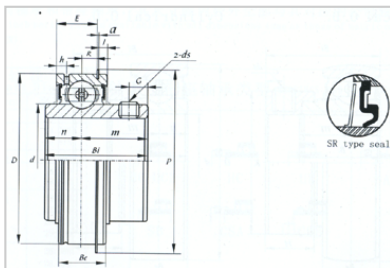

Insert Bearing

SER Series-SER206-19

Bearing No.	SER206-19
d	
(mm)	30.163
(in.)	1 3/16
Dimensions [mm]	
D	62
Bi	38.1
Be	22.2
n	15.9
j	3.18
a	1.65
h	5.6
P	67.7
G	5.5
ds	1/4-28UNF

HEBEI HUANSHENG BEARING CO., LTD-Tel:+86-0319-8541203-Email:hbhs@hbhsbearing.com-
www.hbhsbearing.com