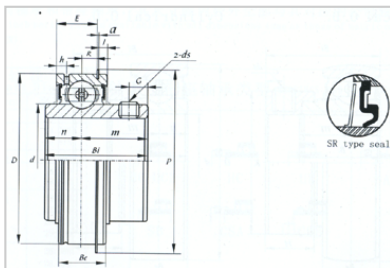

Insert Bearing

SER Series-SER206-18

Bearing No.	SER206-18
d	
(mm)	28.575
(in.)	1 1/8
Dimensions [mm]	
D	62
Bi	38.1
Be	22.2
n	15.9
j	3.18
a	1.65
h	5.6
P	67.7
G	5.5
ds	1/4-28UNF

HEBEI HUANSHENG BEARING CO., LTD-Tel:+86-0319-8541203-Email:hbhs@hbhsbearing.com-
www.hbhsbearing.com