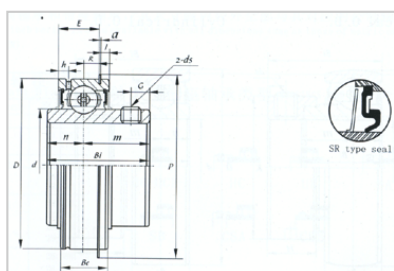

Insert Bearing

SER Series-SER205

Bearing No.	SER205
d	
(mm)	25
(in.)	
Dimensions [mm]	
D	52
Bi	34.9
Be	19
n	13.1
j	2.38
a	1.07
h	5.2
P	57.9
G	5.5
ds	M6x1

HEBEI HUANSHENG BEARING CO., LTD-Tel:+86-0319-8541203-Email:hbhs@hbhsbearing.com-
www.hbhsbearing.com