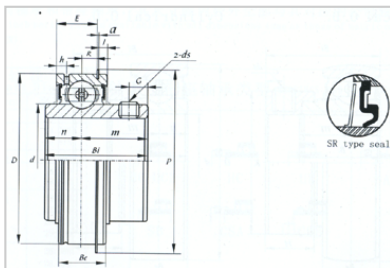

Insert Bearing

SER Series-SER205-16

Bearing No.	<b>SER205-16</b>
d	
(mm)	25.4
(in.)	<b>1</b>
Dimensions [mm]	
D	52
Bi	34.9
Be	19
n	13.1
j	2.38
a	1.07
h	5.2
P	57.9
G	5.5
ds	1/4-28UNF

HEBEI HUANSHENG BEARING CO., LTD-Tel:+86-0319-8541203-Email:hbhs@hbhsbearing.com-  
www.hbhsbearing.com