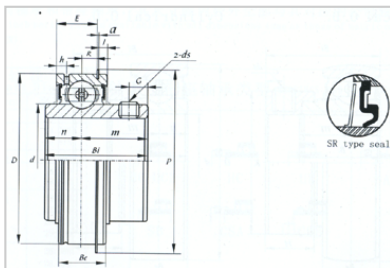

Insert Bearing

SER Series-SER205-15

Bearing No.	SER205-15
d	
(mm)	23.813
(in.)	15/16
Dimensions [mm]	
D	52
Bi	34.9
Be	19
n	13.1
j	2.38
a	1.07
h	5.2
P	57.9
G	5.5
ds	1/4-28UNF

HEBEI HUANSHENG BEARING CO., LTD-Tel:+86-0319-8541203-Email:hbhs@hbhsbearing.com-
www.hbhsbearing.com