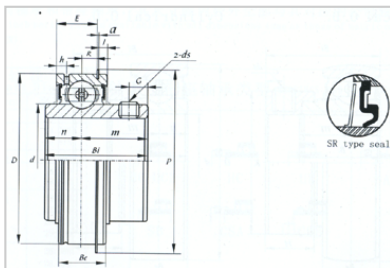

Insert Bearing

SER Series-SER205-14

Bearing No.	SER205-14
d	
(mm)	22.225
(in.)	7/8
Dimensions [mm]	
D	52
Bi	34.9
Be	19
n	13.1
j	2.38
a	1.07
h	5.2
P	57.9
G	5.5
ds	1/4-28UNF

HEBEI HUANSHENG BEARING CO., LTD-Tel:+86-0319-8541203-Email:hbhs@hbhsbearing.com-
www.hbhsbearing.com