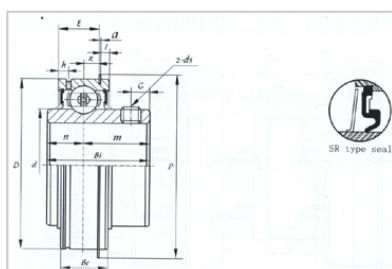

Insert Bearing

SER Series-SER204

Bearing No.	SER204
d	
(mm)	20
(in.)	
Dimensions [mm]	
D	47
Bi	31
Be	15.9
n	12.7
j	2.38
a	1.07
h	4
P	52.7
G	5
ds	M6x1

HEBEI HUANSHENG BEARING CO., LTD-Tel:+86-0319-8541203-Email:hbhs@hbhsbearing.com-
www.hbhsbearing.com