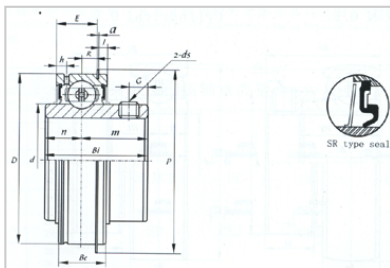

Insert Bearing

SER Series-SER204-12

Bearing No.	SER204-12
d	
(mm)	19.05
(in.)	3/4
Dimensions [mm]	
D	47
Bi	31
Be	15.9
n	12.7
j	2.38
a	1.07
h	4
P	52.7
G	5
ds	1/4-28UNF

HEBEI HUANSHENG BEARING CO., LTD-Tel:+86-0319-8541203-Email:hbhs@hbhsbearing.com-
www.hbhsbearing.com