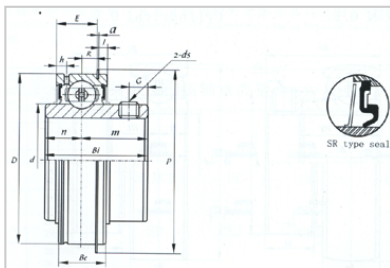

Insert Bearing

SER Series-SER203-11

Bearing No.	SER203-11
d	
(mm)	17.463
(in.)	11/16
Dimensions [mm]	
D	47
Bi	31
Be	15.9
n	12.7
j	2.38
a	1.07
h	4
P	52.7
G	5
ds	1/4-28UNF

HEBEI HUANSHENG BEARING CO., LTD-Tel:+86-0319-8541203-Email:hbhs@hbhsbearing.com-
www.hbhsbearing.com