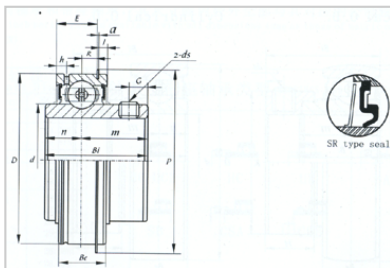

Insert Bearing

SER Series-SER202

Bearing No.	SER202
d	
(mm)	15
(in.)	
Dimensions [mm]	
D	47
Bi	31
Be	15.9
n	12.7
j	2.38
a	1.07
h	4
P	52.7
G	5
ds	M6x1

HEBEI HUANSHENG BEARING CO., LTD-Tel:+86-0319-8541203-Email:hbhs@hbhsbearing.com-
www.hbhsbearing.com