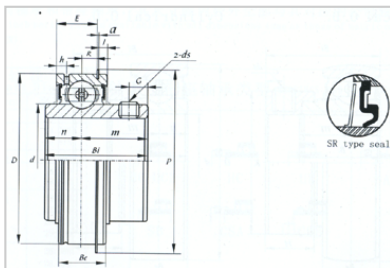

Insert Bearing

SER Series-SER201

Bearing No.	SER201
d	
(mm)	12
(in.)	
Dimensions [mm]	
D	47
Bi	31
Be	15.9
n	12.7
j	2.38
a	1.07
h	4
P	52.7
G	5
ds	M6x1

HEBEI HUANSHENG BEARING CO., LTD-Tel:+86-0319-8541203-Email:hbhs@hbhsbearing.com-
www.hbhsbearing.com