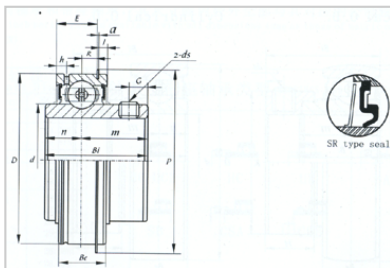

Insert Bearing

SER Series-SER201-8

Bearing No.	SER201-8
d	
(mm)	12.7
(in.)	1/2
Dimensions [mm]	
D	47
Bi	31
Be	15.9
n	12.7
j	2.38
a	1.07
h	4
P	52.7
G	5
ds	1/4-28UNF

HEBEI HUANSHENG BEARING CO., LTD-Tel:+86-0319-8541203-Email:hbhs@hbhsbearing.com-
www.hbhsbearing.com