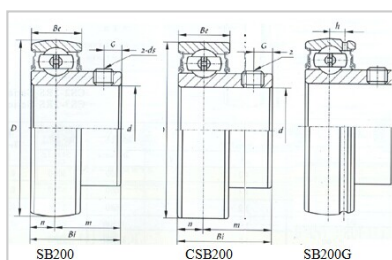

Insert Bearing

SB Series-SB211

Bearing No.	SB211
d	
(mm)	55
(in.)	
Dimensions [mm]	
D	100
Bi	45.3
Be	24
n	12
G	9.8
ds	M8x1.0

HEBEI HUANSHENG BEARING CO., LTD-Tel:+86-0319-8541203-Email:hbhs@hbhsbearing.com-
www.hbhsbearing.com