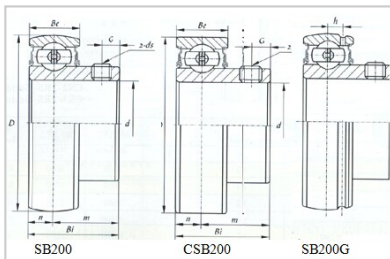

Insert Bearing

SB Series-SB210

Bearing No.	<b>SB210</b>
d	
(mm)	50
(in.)	
Dimensions [mm]	
D	90
Bi	41.6
Be	20
n	<b>10</b>
G	9.2
ds	M8x1.0

HEBEI HUANSHENG BEARING CO., LTD-Tel:+86-0319-8541203-Email:hbhs@hbhsbearing.com-  
www.hbhsbearing.com