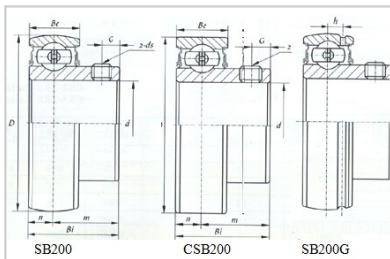

Insert Bearing

SB Series-SB209-28

Bearing No.	SB209-28
d	
(mm)	44.45
(in.)	1 3/4
Dimensions [mm]	
D	85
Bi	41.2
Be	19
n	9.5
G	8.2
ds	5/16-24UNF

HEBEI HUANSHENG BEARING CO., LTD-Tel:+86-0319-8541203-Email:hbhs@hbhsbearing.com-
www.hbhsbearing.com