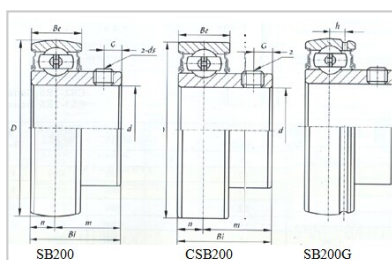

Insert Bearing

SB Series-SB208-24

Bearing No.	SB208-24
d	
(mm)	38.1
(in.)	1 1/2
Dimensions [mm]	
D	80
Bi	34
Be	18
n	9
G	7
ds	5/16-24UNF

HEBEI HUANSHENG BEARING CO., LTD-Tel:+86-0319-8541203-Email:hbhs@hbhsbearing.com-
www.hbhsbearing.com