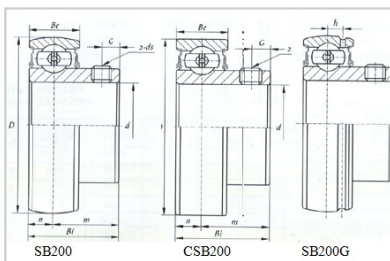

Insert Bearing

SB Series-SB207-23

Bearing No.	SB207-23
d	
(mm)	36.513
(in.)	1 7/16
Dimensions□mm□	
D	72
Bi	32
Be	17
n	8.5
G	6.5
ds	5/16-24UNF

HEBEI HUANSHENG BEARING CO., LTD-Tel:+86-0319-8541203-Email:hbhs@hbhsbearing.com-
www.hbhsbearing.com