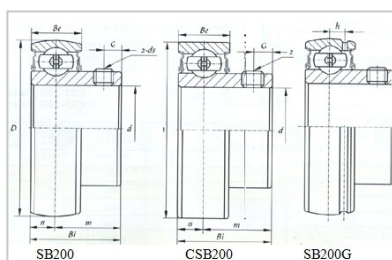

Insert Bearing

SB Series-SB207-22

Bearing No.	<b>SB207-22</b>
d	
(mm)	34.925
(in.)	1 3/8
Dimensions [mm]	
D	72
Bi	32
Be	17
n	8.5
G	6.5
ds	5/16-24UNF

HEBEI HUANSHENG BEARING CO., LTD-Tel:+86-0319-8541203-Email:hbhs@hbhsbearing.com-  
www.hbhsbearing.com