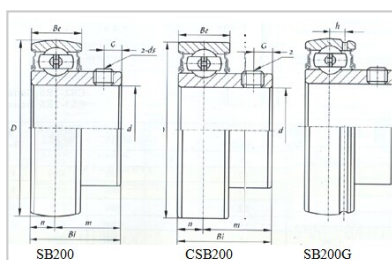

Insert Bearing

SB Series-SB207-20

Bearing No.	SB207-20
d	
(mm)	31.75
(in.)	1 1/4
Dimensions [mm]	
D	72
Bi	32
Be	17
n	8.5
G	6.5
ds	5/16-24UNF

HEBEI HUANSHENG BEARING CO., LTD-Tel:+86-0319-8541203-Email:hbhs@hbhsbearing.com-
www.hbhsbearing.com