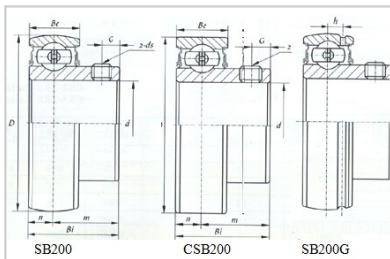

Insert Bearing

SB Series-SB207-20

Bearing No.	SB207-20
d	
(mm)	31.75
(in.)	1 1/4
Dimensions [mm]	
D	72
Bi	32
Be	17
n	8.5
G	6.5
ds	5/16-24UNF

HEBEI HUANSHENG BEARING CO., LTD-Tel:+86-0319-8541203-Email:hbhs@hbhsbearing.com-
www.hbhsbearing.com