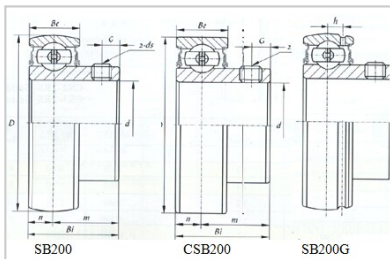

Insert Bearing

SB Series-SB206-20

Bearing No.	<b>SB206-20</b>
d	
(mm)	31.75
(in.)	1 1/4
Dimensions [mm]	
D	62
Bi	30
Be	16
n	8
G	<b>6</b>
ds	1/4-28UNF

HEBEI HUANSHENG BEARING CO., LTD-Tel:+86-0319-8541203-Email:hbhs@hbhsbearing.com-  
www.hbhsbearing.com