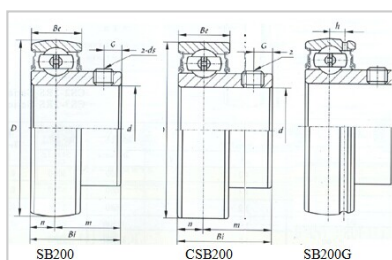

Insert Bearing

SB Series-SB205

Bearing No.	<b>SB205</b>
d	
(mm)	25
(in.)	
Dimensions [mm]	
D	52
Bi	27
Be	15
n	7.5
G	5.5
ds	M6x1.0

HEBEI HUANSHENG BEARING CO., LTD-Tel:+86-0319-8541203-Email:hbhs@hbhsbearing.com-  
www.hbhsbearing.com