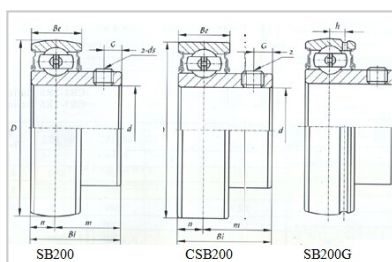

Insert Bearing

SB Series-SB205-16

Bearing No.	SB205-16
d	
(mm)	25.4
(in.)	1
Dimensions [mm]	
D	52
Bi	27
Be	15
n	7.5
G	5.5
ds	1/4-28UNF

HEBEI HUANSHENG BEARING CO., LTD-Tel:+86-0319-8541203-Email:hbhs@hbhsbearing.com-
www.hbhsbearing.com