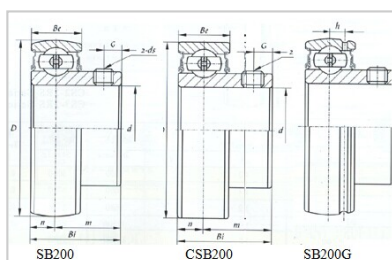

Insert Bearing

SB Series-SB205-16

Bearing No.	<b>SB205-16</b>
d	
(mm)	25.4
(in.)	<b>1</b>
Dimensions [mm]	
D	52
Bi	27
Be	15
n	7.5
G	5.5
ds	1/4-28UNF

HEBEI HUANSHENG BEARING CO., LTD-Tel:+86-0319-8541203-Email:hbhs@hbhsbearing.com-  
www.hbhsbearing.com