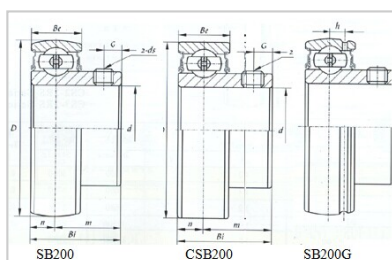

Insert Bearing

SB Series-SB204

Bearing No.	SB204
d	
(mm)	20
(in.)	
Dimensions [mm]	
D	47
Bi	25
Be	14
n	7
G	4.5
ds	M6x1.0

HEBEI HUANSHENG BEARING CO., LTD-Tel:+86-0319-8541203-Email:hbhs@hbhsbearing.com-
www.hbhsbearing.com