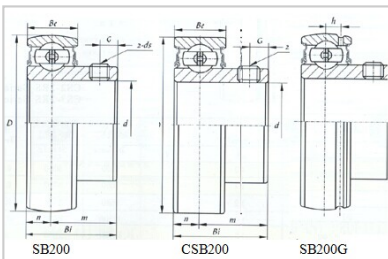

Insert Bearing

SB Series-SB204-12

Bearing No.	SB204-12
d	
(mm)	19.05
(in.)	3/4
Dimensions [mm]	
D	47
Bi	25
Be	14
n	7
G	4.5
ds	1/4-28UNF

HEBEI HUANSHENG BEARING CO., LTD-Tel:+86-0319-8541203-Email:hbhs@hbhsbearing.com-
www.hbhsbearing.com