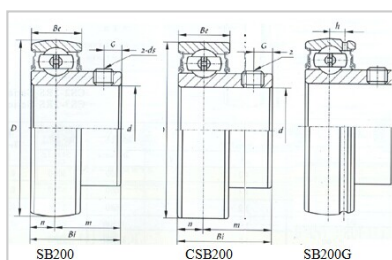

Insert Bearing

SB Series-SB201

Bearing No.	<b>SB201</b>
d	
(mm)	12
(in.)	
Dimensions [mm]	
D	40
Bi	22
Be	12
n	6
G	4.5
ds	M5x0.8

HEBEI HUANSHENG BEARING CO., LTD-Tel:+86-0319-8541203-Email:hbhs@hbhsbearing.com-  
www.hbhsbearing.com