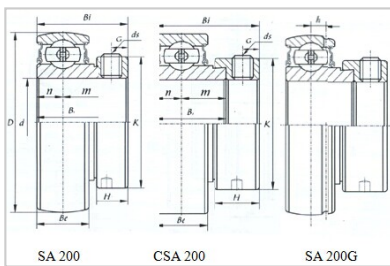

Insert Bearing

SA Series-**SA210-31**

Bearing No.	<b>SA210-31</b>
d	
(mm)	49.213
(in.)	1 15/16
Dimensions□mm□	
D	90
Bi	43.7
Be	20
B1	30.2
n	11
K	69.9
H	18.3
G	6.5
ds	5/16-24UNF

HEBEI HUANSHENG BEARING CO., LTD-Tel:+86-0319-8541203-Email:hbhs@hbhsbearing.com-  
www.hbhsbearing.com