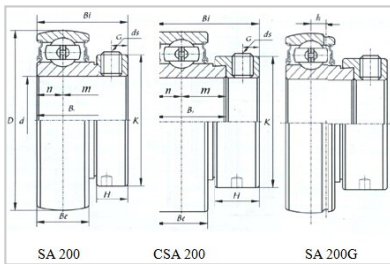

Insert Bearing

SA Series-**SA209**

Bearing No.	SA209
d	
(mm)	45
(in.)	
Dimensions [mm]	
D	85
Bi	43.7
Be	19
B1	30.2
n	11
K	63.5
H	18.3
G	6.5
ds	M8x1.0

HEBEI HUANSHENG BEARING CO., LTD-Tel:+86-0319-8541203-Email:hbhs@hbhsbearing.com-
www.hbhsbearing.com