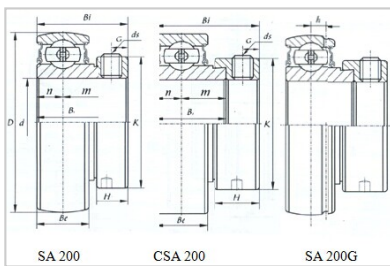

Insert Bearing

SA Series-**SA209-28**

Bearing No.	SA209-28
d	
(mm)	44.45
(in.)	1 3/4
Dimensions□mm□	
D	85
Bi	43.7
Be	19
B1	30.2
n	11
K	63.5
H	18.3
G	6.5
ds	5/16-24UNF

HEBEI HUANSHENG BEARING CO., LTD-Tel:+86-0319-8541203-Email:hbhs@hbhsbearing.com-
www.hbhsbearing.com