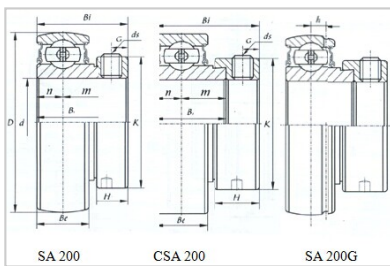

Insert Bearing

SA Series-**SA209-28**

Bearing No.	<b>SA209-28</b>
d	
(mm)	44.45
(in.)	1 3/4
Dimensions□mm□	
D	85
Bi	43.7
Be	19
B1	30.2
n	11
K	63.5
H	18.3
G	6.5
ds	5/16-24UNF

HEBEI HUANSHENG BEARING CO., LTD-Tel:+86-0319-8541203-Email:hbhs@hbhsbearing.com-  
www.hbhsbearing.com