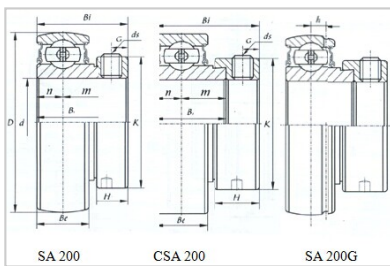

Insert Bearing

SA Series-**SA208-25**

Bearing No.	SA208-25
d	
(mm)	39.688
(in.)	1 9/16
Dimensions□mm□	
D	80
Bi	43.7
Be	18
B1	30.2
n	11
K	60.3
H	18.3
G	6.5
ds	5/16-24UNF

HEBEI HUANSHENG BEARING CO., LTD-Tel:+86-0319-8541203-Email:hbhs@hbhsbearing.com-
www.hbhsbearing.com