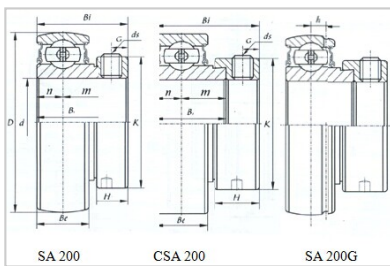

Insert Bearing

SA Series-**SA207**

Bearing No.	SA207
d	
(mm)	35
(in.)	
Dimensions [mm]	
D	72
Bi	38.9
Be	17
B1	25.4
n	9.5
K	55.6
H	17.5
G	6.5
ds	M8x1.0

HEBEI HUANSHENG BEARING CO., LTD-Tel:+86-0319-8541203-Email:hbhs@hbhsbearing.com-
www.hbhsbearing.com