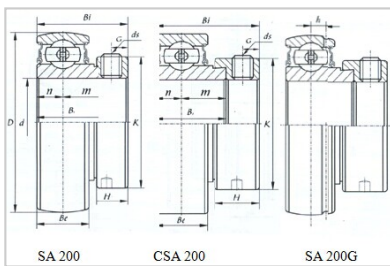

Insert Bearing

SA Series-**SA207-20**

Bearing No.	<b>SA207-20</b>
d	
(mm)	31.75
(in.)	1 1/4
Dimensions□mm□	
D	72
Bi	38.9
Be	17
B1	25.4
n	9.5
K	55.6
H	17.5
G	6.5
ds	5/16-24UNF

HEBEI HUANSHENG BEARING CO., LTD-Tel:+86-0319-8541203-Email:hbhs@hbhsbearing.com-  
www.hbhsbearing.com